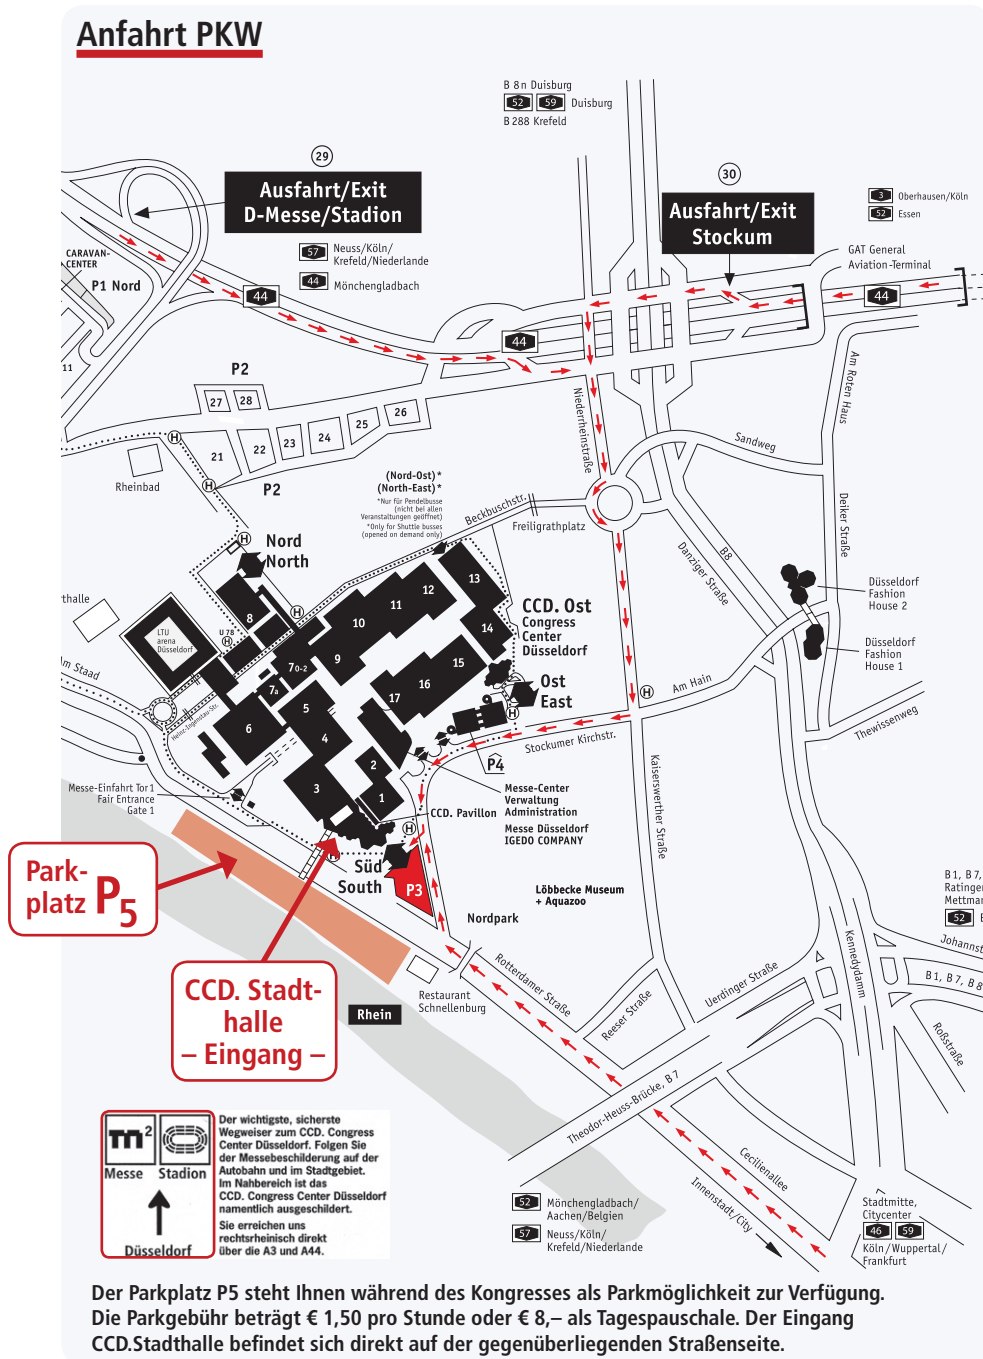

Lageplan Vortragsräume CCD.Stadthalle 1. OG

Anfahrt mit öffentlichen Verkehrsmitteln

Anfahrt zum CCD.Stadthalle aus Richtung Innenstadt:
 U-Bahn-Linie U78 oder U79 aus Richtung Stadtmitte/Hbf bis Haltestelle Stockumer Kirchstraße/Messe Ost.
 Hier umsteigen in den Bus 722 (oder Fußweg ca. 20 Minuten) bis CCD.Stadthalle.

Fahrtzeiten Bus 722 ab Hauptbahnhof / Bahnsteig 11:
 Montag bis Freitag und Samstag ca. im 20-Minuten-Takt

Fahrt vom CCD.Stadthalle in Richtung Innenstadt:
 Buslinie 722 ab Haltestelle CCD.Stadthalle (oder Fußweg ca. 20 Minuten) bis Stockumer Kirchstraße/Messe Ost.
 Hier umsteigen in U-Bahn-Linie U78 oder U79 Richtung Stadtmitte/Hbf.

Fahrtzeiten Bus 722 ab CCD.Stadthalle:
 Freitag und Samstag ca. im 20-Minuten-Takt

Fahrtzeit gesamt ca. 25 Minuten.

Bitte benutzen Sie den **Eingang CCD.Stadthalle** und **nicht** Eingang CCD.Süd.